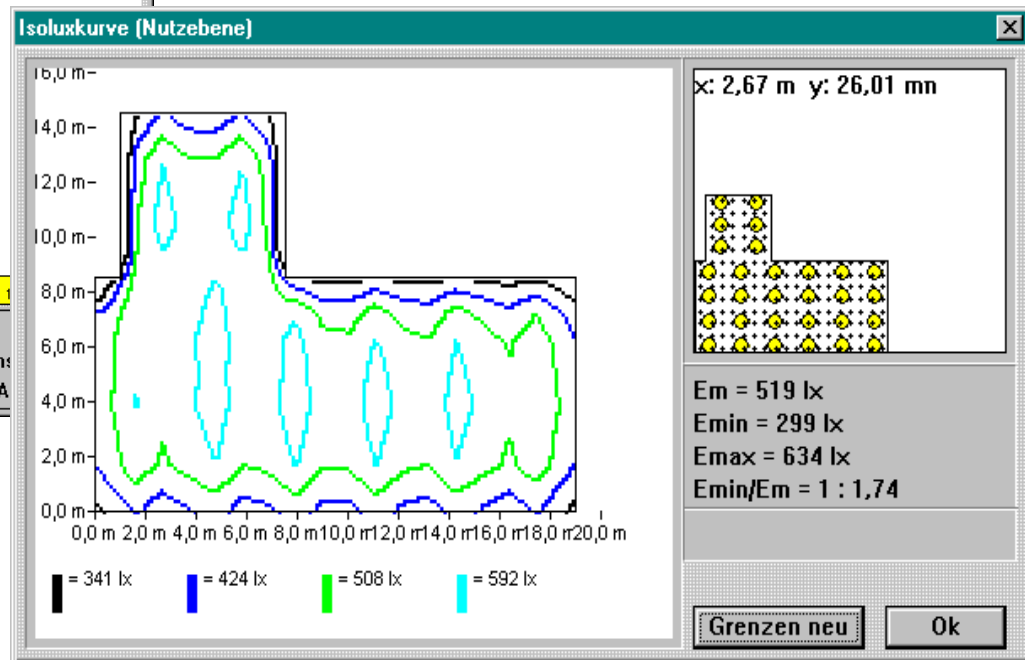

siteco

Kako prodajamo ? Svetlobnotehnični izračuni

SiLICHT 2.3 - Anlageneingabe - Anlage: mist3

Datei Bearbeiten Zeichnen Eingabe Anordnung Optionen Hilfe

Esc 3D x: 8,538 y: 10,462

Info

Erklärung: Katalog: Innen
Rauminfo: Fläche: 150,00 m² / nicht berechnet Leuchte: kundens
Marktyp: einzelne Leuchten / Anordnungstyp: Stern/Vieleck Familie: SiNOVA

Auswahl einer ComR-Leuchte

Leuchtenart:
☐ Comfit M
☐ Comfit S Sanierungsleuchte
☐ Comfit T5
☐ Comfit
☐ Comfit Plus
☐ Comfit Plus D2

Montageart:
☐ Einbau direktstrahlend
☐ Anbau direktstrahlend
☐ Pendel direkt/indirekt

Anordnung:
☐ Einzeilleuchte Modul 600
☐ Einzeilleuchte Modul 625
☐ Bandleuchte

Raster:
☐ BAP[50°] Spiegelraster, hochglanz
☐ BAP[60°] Spiegelraster aus reflexionsverstärktem Aluminium
☐ Parabol Spiegelraster, hochglanz
☐ BAP[60°/1000 cd/m²] Spiegelraster, matt
☐ Parabol Spiegelraster, matt
☐ Spiegelraster mit Alu-Profil lamellen, matt
☐ weißer Hoster
☐ Prismenoptik
☐ Wellwischer, seidenmatt
☐ BAP[60°] Spiegelraster, hochglanz

Spiegel:
☐ kein Spiegel
☐ asymmetrischer Spiegel, seidenmatt

Bestückung:
T8:
☐ 18W ☐ 36W
☐ 38W ☐ 58W
T5 high efficiency:
☐ 14W ☐ 21W
☐ 28W ☐ 35W
T5 high output:
☐ 24W ☐ 38W
☐ 49W ☐ 54W
☐ 80W
DULUX L:
☐ 18W ☐ 24W
☐ 36W ☐ 54W
DULUX S:
☐ 11W

Lampenzahl:
☐ 1 ☐ 2 ☐ 3 ☐ 4

Vorschaltgerät:
☐ VWG ☐ EVG
☐ VWG parallelkompensiert

Artikelnummern:
Leuchte: 5LE 401 7-1RE02
Spiegel:
Info: Messdaten vorhanden: LP 22148

LVK ein
Abbruch
Ok

office

industry

traffic

shopping

public

sports